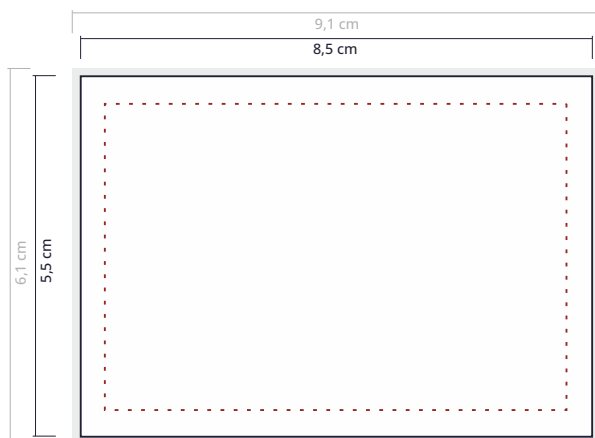

Formattabelle:

Endformat	Dateiformat
8,5 x 5,5 cm	9,1 x 6,1 cm
9,0 x 5,0 cm	9,6 x 5,6 cm

Karte im Querformat

Karte im Hochformat

Visitenkarten 1-seitig gedruckt

Allgemeine Hinweise:

Der Sicherheitsabstand ist erforderlich um Texte o.ä. beim schneiden nicht abzuschneiden. Der Beschnitt ist erforderlich um weiße Ränder bei randabfallende Objekten zu vermeiden.

Sicherheitsabstand beachten

- *umlaufend min. 5 mm*

Beschnitt beachten

- *zusätzlich umlaufend 3 mm*

Dateiformat

- *druckfähige PDF-Datei in Originalgröße*
- *300dpi Bildauflösung*
- *Schriften einbetten*

Farbmodus

- *gedruckt wird im CMYK-Farbmodus, RGB-Daten werden in CYMK-Modus umgewandelt, dabei kann es zu Farbabweichungen kommen*

Legende:

-  Endformat / Schnittkante
-  Sicherheitsabstand
-  Dateiformat / Beschnitt