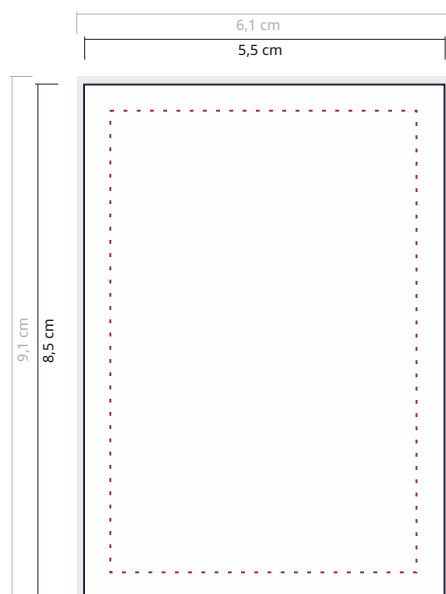

Formattabelle:

Endformat	Dateiformat
8,5 x 5,5 cm	9,1 x 6,1 cm
9,0 x 5,0 cm	9,6 x 5,6 cm

Karte im Querformat

Karte im Hochformat

Visitenkarten 1-seitig gedruckt

Allgemeine Hinweise:

Der Sicherheitsabstand ist erforderlich um Texte o.ä. beim schneiden nicht abzuschneiden. Der Beschnitt ist erforderlich um weiße Ränder bei randabfallende Objekten zu vermeiden.

Sicherheitsabstand beachten

- *umlaufend min. 5 mm*

Beschnitt beachten

- *zusätzlich umlaufend 3 mm*

Dateiformat

- *druckfähige PDF-Datei in Originalgröße*
- *300dpi Bildauflösung*
- *Schriften einbetten*

Farbmodus

- *gedruckt wird im CMYK-Farbmodus, RGB-Daten werden in CYMK-Modus umgewandelt, dabei kann es zu Farbabweichungen kommen*

Legende:

-  Endformat / Schnittkante
-  Sicherheitsabstand
-  Dateiformat / Beschnitt