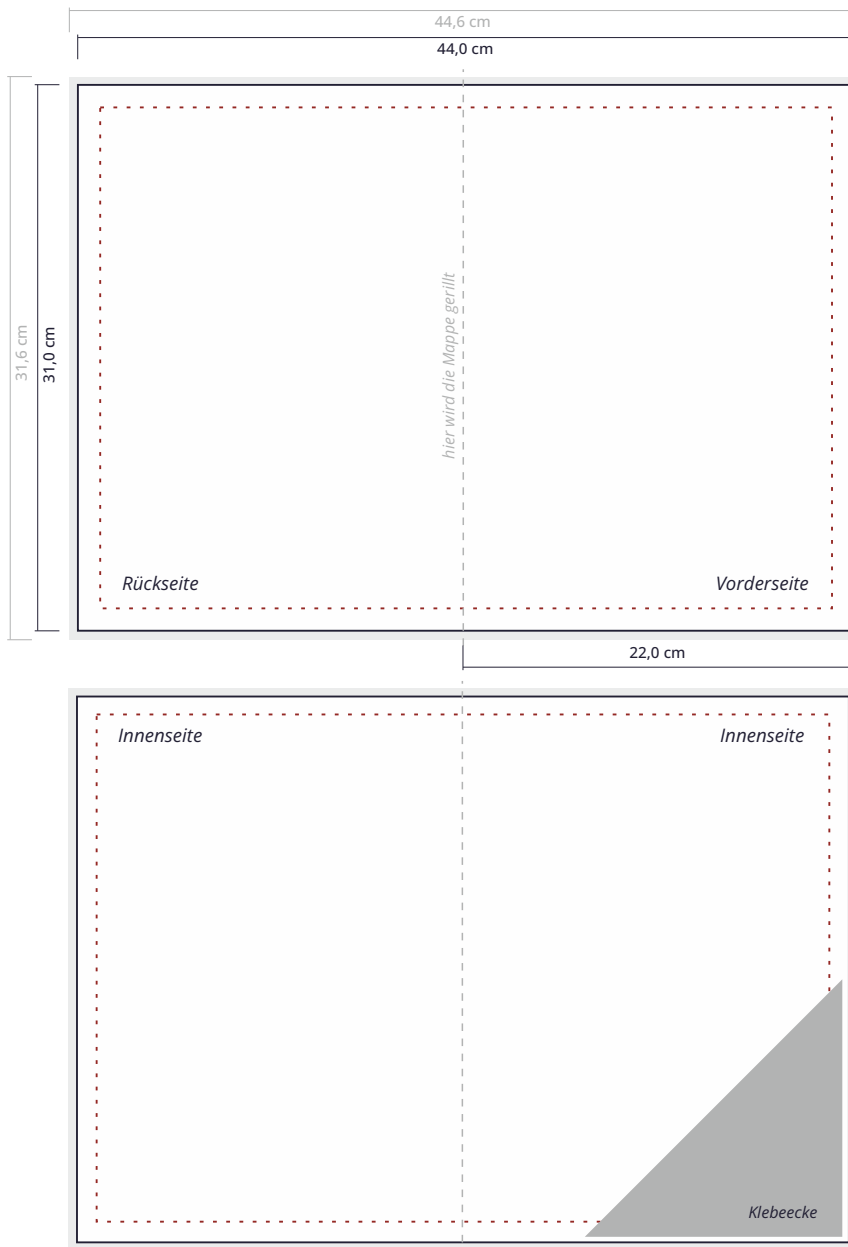

Format:

Endformat
22,0 x 31,0 cm

Dateiformat
44,6 x 31,6 cm

Mappen mit Klebeecke

Allgemeine Hinweise:

Der Sicherheitsabstand ist erforderlich um Texte o.ä. beim schneiden nicht abzuschneiden. Der Beschnitt ist erforderlich um weiße Ränder bei randabfallende Objekten zu vermeiden.

Sicherheitsabstand beachten
- umlaufend min. 5 mm

Beschnitt beachten
- zusätzlich umlaufend 3 mm

Dateiformat
- druckfähige PDF-Datei
in Originalgröße
- 300dpi Bildauflösung
- Schriften einbetten

Farbmodus
- gedruckt wird im CMYK-Farbmodus,
RGB-Daten werden in CYMK-Modus
umgewandelt, dabei kann es zu
Farbabweichungen kommen

Füllhöhe der Mappen
- 1 mm bis 10 Blatt
- 3 mm bis 30 Blatt
- bei 3 mm Füllhöhe werden die Mappen
2 fach gerillt

Legende:

-  Endformat / Schnittkante
-  Sicherheitsabstand
-  Dateiformat / Beschnitt

Beispielbilder nicht maßstabsgetreu